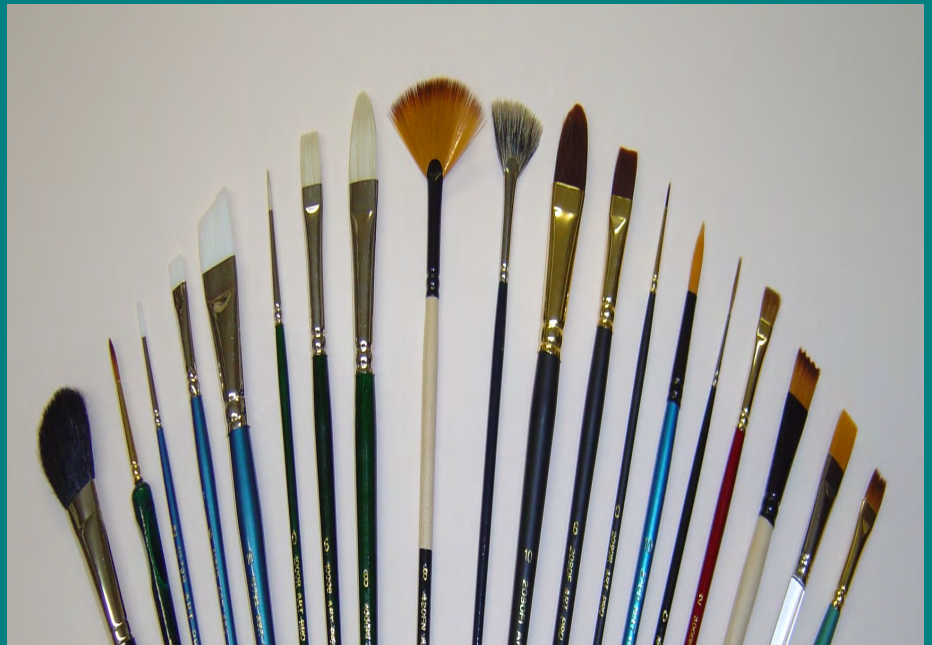

2017

Art Pro
une division de DEMCO EnCouleurs

DEMCO EnCouleurs - ART PRO

3417, 1re Rue, Saint-Hubert, QC J3Y 8Y6

Tél: 450.443.8455

Fax: 450.443.2674

Site web: www.artpro.ca www.demcoencouleurs.com

Courriel: info@demcoencouleurs.com