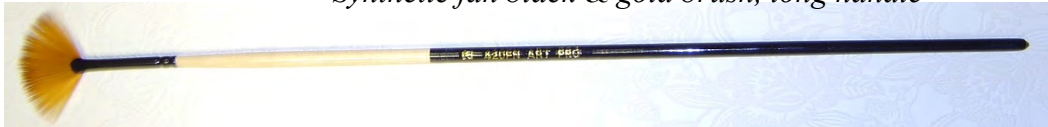

Serie: 420R

Pinceau synthétique rond doré et noir, manche long
Synthetic round black & gold brush, long handle

Grandeur	0	2	4	6	8	Size
MSRP	3.00	3.50	3.70	3.90	4.30	MSRP
60%	1.20	1.40	1.48	1.56	1.72	60%

Serie: 420FN

Pinceau synthétique éventail doré et noir, manche long
Synthetic fan black & gold brush, long handle

Grandeur	2	4	6	8	Size
PSM	5.80	6.40	7.80	9.80	MSRP
60%	2.32	2.56	3.12	3.92	60%

Serie: 4000